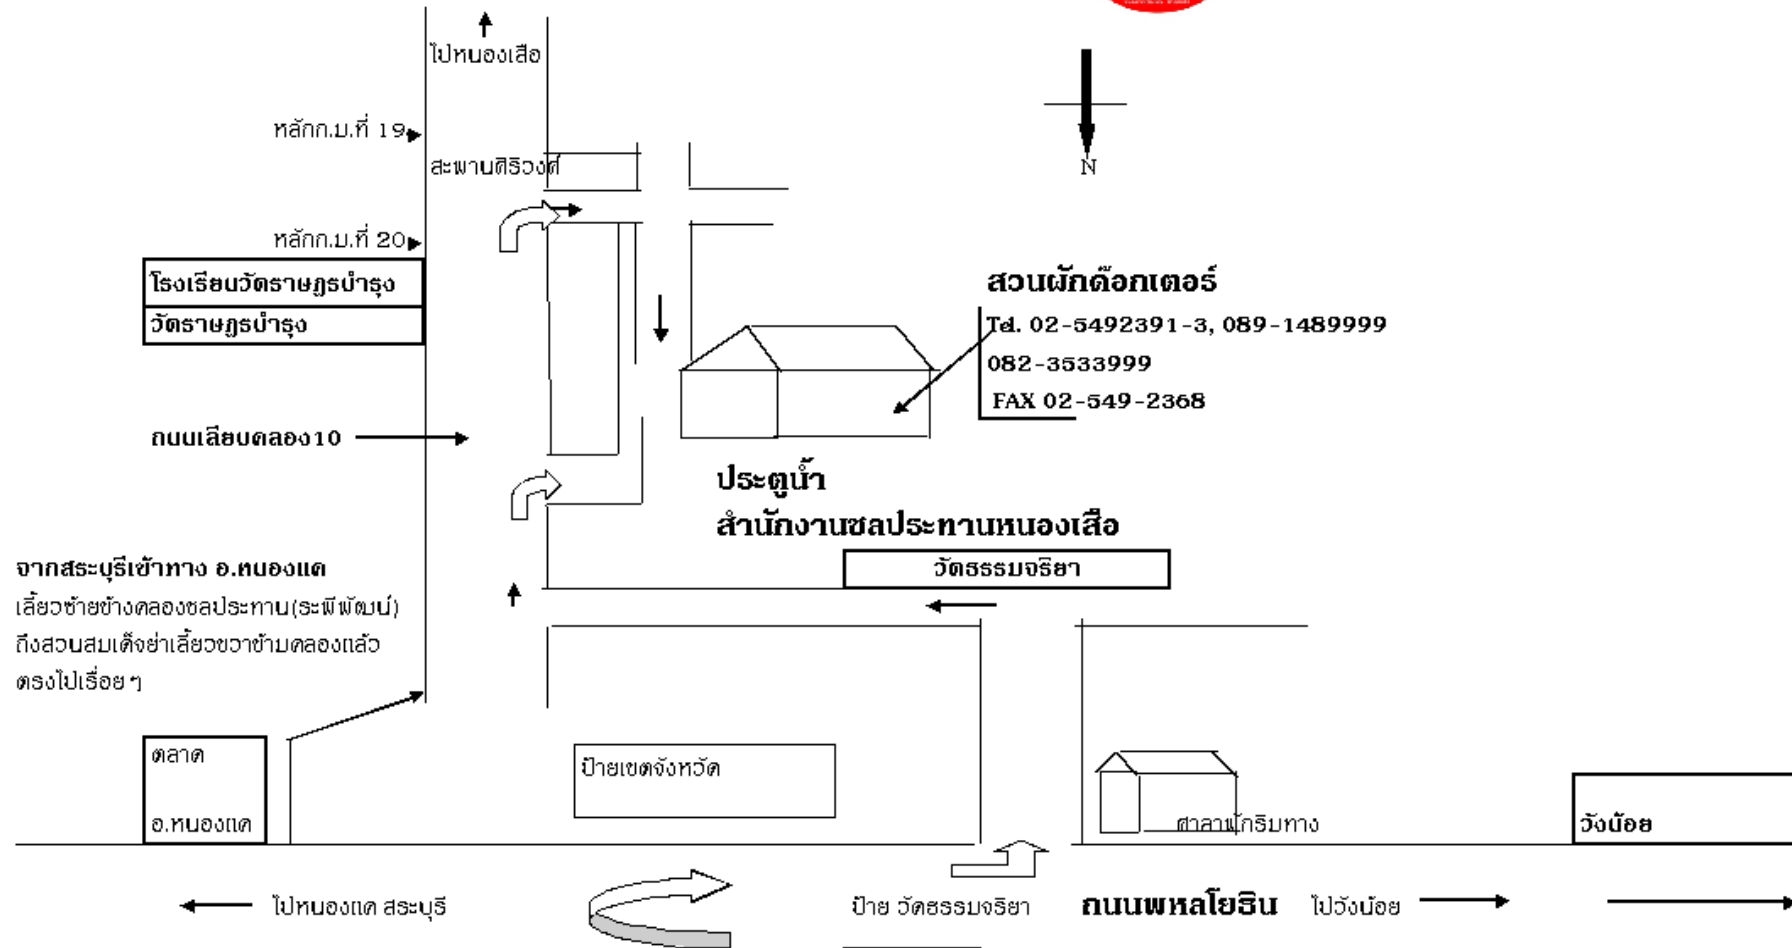

บริษัท ผักด็อกเตอร์ จำกัด Doctor's Vegetables Co., Lt

3 หมู่ 6 ต.บึงกาสาม อ.หนองเสือ จ.ปทุมธานี 12170

โทรศัพท์ 02-5492393 Fax 02-5492368 E-mail: kitti@doctorveg.com

จากสระบุรี ผ่านหนองแคไปประมาณ 10 ก.ม.

ผ่านป้ายใหญ่เข้าเขตจังหวัดพระนครศรีอยุธยา--->ชิดซ้ายเข้าเลนโบ(ทางคู่ขนาน)

จนถึงปากทางเข้าวัดธรรมจริยา (กม.ที่ 78) ตรงข้ามศูนย์วิจัย ป.ต.ท.

หรือ เข้าหนองแค แล้วเลียบคลองชลประทานไปถึงคลอง 10

จากวังน้อยไปประมาณ 10 ก.ม.

ผ่านป้ายเข้าเขตจังหวัดสระบุรี--->ชิดขวากลับรถ

แล้วเข้าเลนโบ (ทางคู่ขนาน) จนถึงปากทางเข้าวัดธรรมจริยา (กม.ที่ 78)

ตรงข้ามศูนย์วิจัย ป.ต.ท. เลี้ยวซ้าย